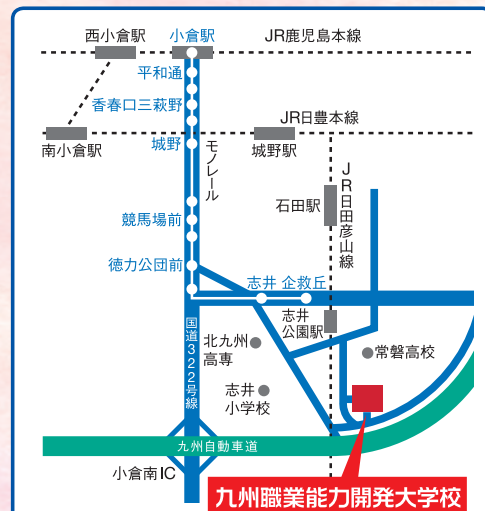

## 建築科

カンナと設計課題の二刀流体験

### ACCESS アクセス

- JR九州(田辺山崎) 小倉→(20分)→ 志井公園 →徒歩12分
- 北九州モノレール 小倉→(20分)→ 企救丘 →徒歩15分
- 西鉄バス 小倉→(40分)→ 志井小学校前 →徒歩10分
  - 34 中谷 行き(のりば2)
  - 34 志井車庫 行き(のりば2)
  - 134 志井車庫 行き(のりば1) ※都市高速利用