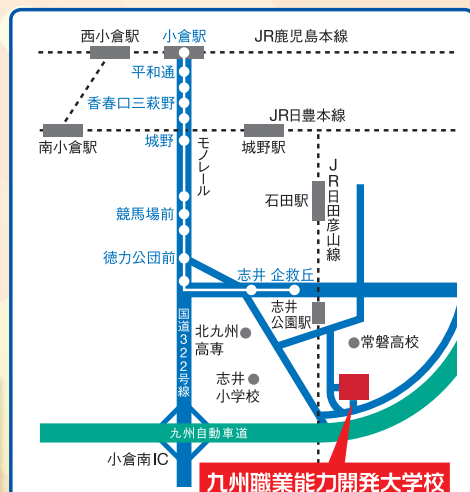

https://www3.jeed.go.jp/fukuoka/college/

参加方法
については
こちら

ACCESS アクセス

- JR九州(日田彦山線) 小倉→(20分)→ 志井公園 →徒歩12分
 - 北九州モノレール 小倉→(20分)→ 企救丘 →徒歩15分
 - 西鉄バス 小倉→(40分)→ 志井小学校前 →徒歩10分
- [34] 中谷 行き(のりば2)
 [34] 志井車庫 行き(のりば2)
 [134] 志井車庫 行き(のりば1)※都市高速利用