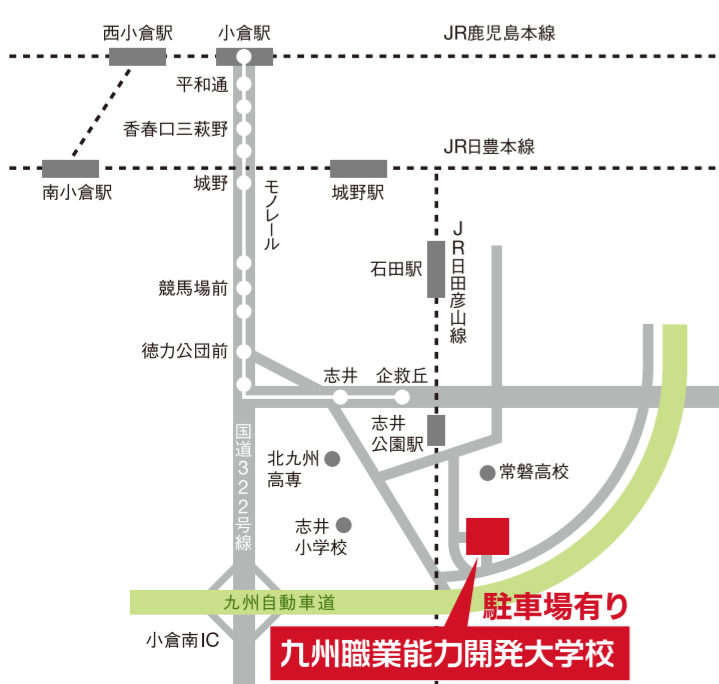

第35回 九州職業能力開発大学校

POLYTECH FESTIVAL

2023

11/3祝・4土

10:00▶16:00 9:00▶16:00

11/3祝
15:00

きゅんきゅんリニュー

Qu☆RiniU

ライブ 入場無料

その他イベント
盛りだくさん!

- 微少女コンテスト
- アイスクリーム早食い選手権
- わんこうどん大食い選手権
- コーラ早飲み選手権
- バンドライブ
- カラオケ大会
- ポリテクジャンボ など

第35回九州職業能力開発大学校学園祭

主催/九州職業能力開発大学校 学園祭実行委員会

〒802-0985 北九州市小倉南区志井1665-1 TEL 093-963-8353 (学務課)

会場までのアクセス	交通手段	所要時間	徒歩時間	会場
会場までのアクセス	JR九州(日田彦山線)	20分	志井公園	徒歩15分
	北九州モノレール	18分	企教丘	徒歩15分
	西鉄バス	40分	志井小学校前	徒歩10分

- 公共交通機関をご利用ください。会場には若干の駐車場がございますが、数に限りがあり混雑する恐れがございます。
- 大学校敷地内には9:30以降に入場可能です。
- 学内は全面禁煙となります。