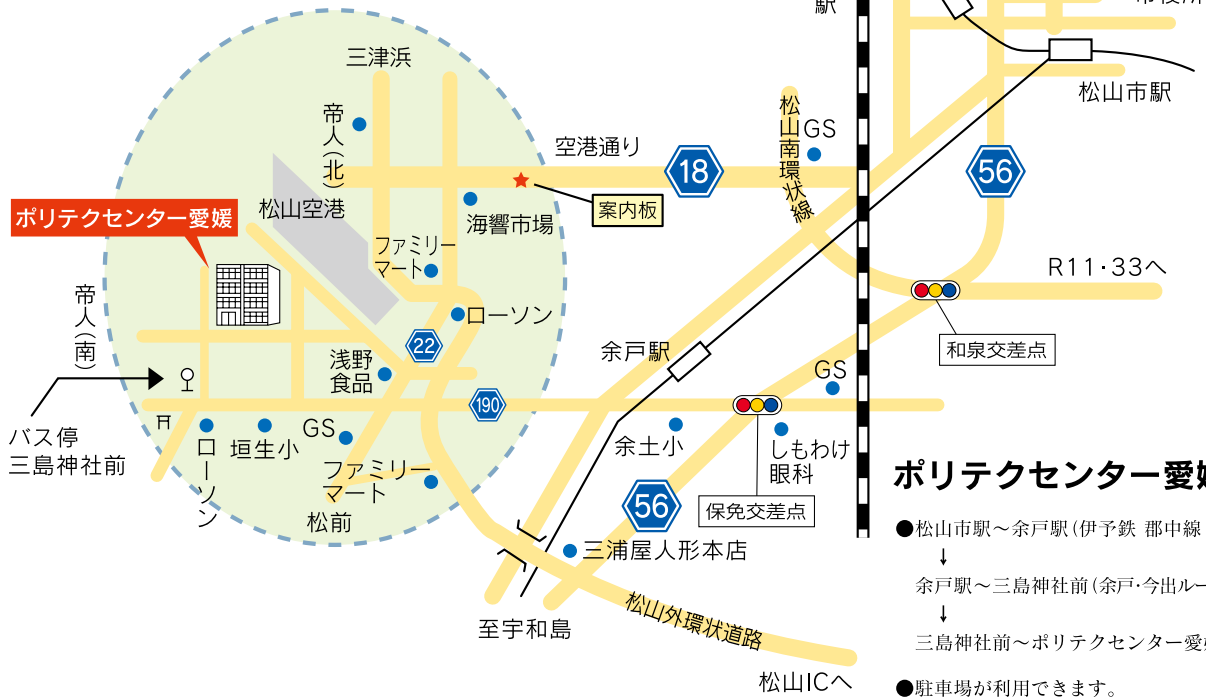

アクセス

ポリテクセンター愛媛 へは……

- 松山市駅～余戸駅(伊予鉄 郡中線)  約7分
- ↓
- 余戸駅～三島神社前(余戸・今出ループバス)  約18分
- ↓
- 三島神社前～ポリテクセンター愛媛(徒歩)  約5分
- 駐車場が利用できます。

独立行政法人高齢・障害・求職者雇用支援機構 愛媛支部
ポリテクセンター愛媛 (愛媛職業能力開発促進センター)

〒791-8044 松山市西垣生町2184
 TEL 089-972-0329 (訓練課 事業主支援係) FAX 089-972-0959
 ホームページ <https://www3.jeed.go.jp/ehime/poly/>