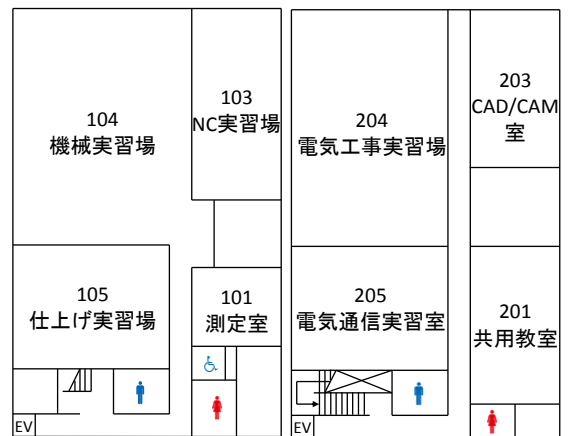

# ポリテクセンター愛媛 案内図

施設全体

本館

本館1F

本館2F

本館3F

A 棟

B 棟

1F

2F

C 棟

1F

2F

D 棟

1F

2F

E 棟

1F