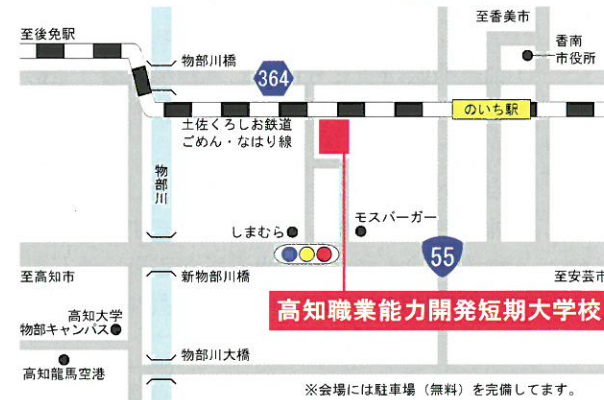

後援/高知県、高知労働局、香南市、高知県教育委員会、香南市教育委員会、南国市教育委員会、香南市商工会、一般社団法人高知県工業会、一般社団法人高知県観光協会、一般社団法人高知県専修学校各種学校連合会、高知新聞社、NHK高知放送局、RKC高知放送、KUTVテレビ高知、KSSさんさんテレビ、香南ケーブルテレビ、エフエム高知(順不同)

イベントメニュー

本館棟・実習棟1階	1	生産技術科・電子情報技術科(カリキュラム紹介・総合制作課題展示)
	2	技術支援事例展示
	3	入学案内・相談コーナー
	4	四国職業能力開発大学校(応用課程・電気エネルギー制御科・住居環境科紹介)
	5	高齢・障害者業務紹介
	6	スタンプラリー受付・景品渡し場所
	7	偵察ラジコン体験
	8	電線でワイヤクラフトを作ろう! 合計 80名
本館棟・実習棟2階	9	ヒノキのセバタクロールを作ろう! 小抽 定員 10名×4回
	10	ヒノキのバタバタ! からくり屏風 小抽 定員 15名×2回
	11	電子サイコロを作ろう! 小抽 定員 20名×2回
	12	電子ルーレットを作ろう! 小抽 定員 20名×2回
	13	UVキーホルダーを作ろう! 小抽 定員 10名×4回
	14	木の飛行機を作ろう! 小抽 定員 20名×2回
	15	プラ板キーホルダーを作ろう! 小 合計 300名
	16	パルーンアート制作 ①10:00~11:00 ②14:30~15:30
	17	折り紙アート制作 13:00~14:00