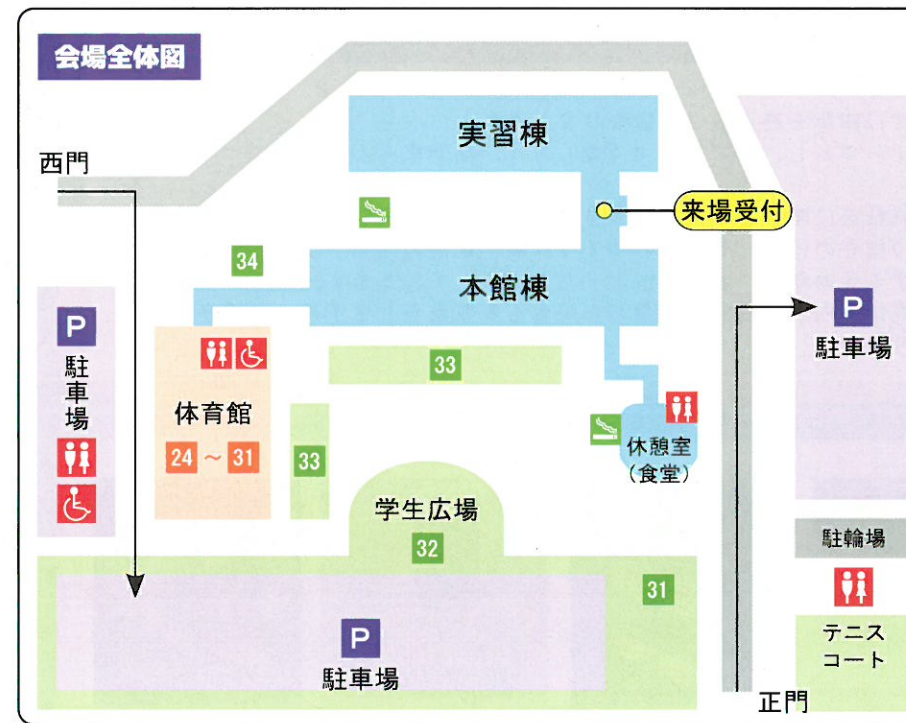

小 小学生以下を対象としたものづくり教室です。大人の方、中学生以上の方はご遠慮ください。また小学生低学年以下の方は保護者同伴でお願いします。

抽 抽選によるものづくり体験教室です。テーマによって抽選開始時間が異なります。抽選開始時間はものづくり体験タイムスケジュール表をご覧ください。抽選は本館棟2階「ものづくり体験総合受付」で行います。

ものづくり体験 タイムスケジュール表

NO	会場	テーマ	抽選によるものづくり体験													
			9:00		10:00		11:00		12:00		13:00		14:00		15:00	
9	本館棟 2F	ヒノキのセバタクロールを作ろう!	抽	抽	抽	抽	抽	抽	抽	抽	抽	抽	抽	抽	抽	
10	本館棟 2F	ヒノキのバタバタ! からくり屏風	抽	抽	抽	抽	抽	抽	抽	抽	抽	抽	抽	抽	抽	
11	本館棟 2F	電子サイコロを作ろう!	抽	抽	抽	抽	抽	抽	抽	抽	抽	抽	抽	抽	抽	
12	本館棟 2F	電子ルーレットを作ろう!	抽	抽	抽	抽	抽	抽	抽	抽	抽	抽	抽	抽	抽	
13	実習棟 2F	UVキーホルダーを作ろう!	抽	抽	抽	抽	抽	抽	抽	抽	抽	抽	抽	抽	抽	
14	実習棟 2F	木の飛行機を作ろう!	抽	抽	抽	抽	抽	抽	抽	抽	抽	抽	抽	抽	抽	
18	本館棟 3F	LEDキャンドルを作ろう!	抽	抽	抽	抽	抽	抽	抽	抽	抽	抽	抽	抽	抽	
21	本館棟 3F	イルミネーションボードを作ろう!	抽	抽	抽	抽	抽	抽	抽	抽	抽	抽	抽	抽	抽	
27	体育館	マイネーム刻印ストラップを作ろう!	抽	抽	抽	抽	抽	抽	抽	抽	抽	抽	抽	抽	抽	
28	体育館	木と色石を使った小物入れを作ろう!	抽	抽	抽	抽	抽	抽	抽	抽	抽	抽	抽	抽	抽	

抽選のルール (ルールが守れない方は参加をお断りすることがあります)

抽選方法が今年から変更になりました!

1. 抽選開始時間5分前に、本館棟2階「ものづくり体験総合受付」にて抽選列にお並びください。
2. 抽選開始時間になりましたら、先着順にくじを引きます。くじ引きは体験を希望するご本人でお願いします。(代理で引くことはできません)。
3. 当選された方には整理券をお渡しします。整理券はそれぞれのものづくり教室会場の受付にお渡しいただき、ものづくり体験教室に参加していただきます。
4. 抽選にはずれても、当選者が定員に達していない場合は、最後尾に再度並んでいただき、くじを引くことができます。
5. 当選者が定員になり次第、抽選は終了します。

先着順によるものづくり体験

※材料がなくなり次第終了します。

NO	会場	テーマ	先着順によるものづくり体験													
			9:00		10:00		11:00		12:00		13:00		14:00		15:00	
8	本館棟 1F	電線でワイヤクラフトを作ろう!														
15	実習棟 2F	プラ板キーホルダーを作ろう!														
29	体育館	缶バッジを作ろう!														
30	体育館	iPhoneスピーカを作ろう!														

会場案内

アクセス

自動車

- ●南国ICより約20分
- 会場には駐車場を完備しております。自動車での来場が大変便利です。

公共交通機関

- ●土佐くろしお鉄道 「のいち駅」下車 徒歩約10分
- ●とさでん交通バス安芸線 「職能短大前」下車 徒歩約2分

お知らせ

ご来場の際は必ず来場受付にお越しください。

フェスタ当日は毎年多くの方にご来場いただいております。大変混雑が予想されます。数々の体験教室をご用意しておりますが、数に限りがございますことをご承知ください。