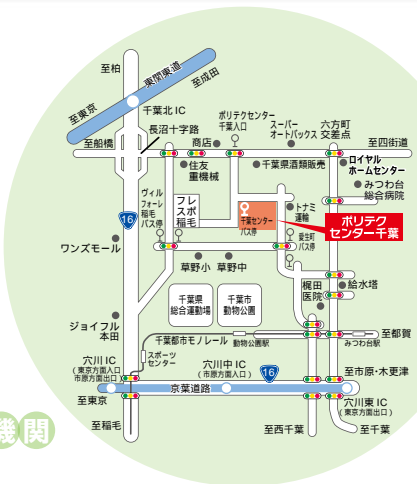

交通機関

■自動車

- ●国道16号線長沼十字路口から
  四街道方面1.5kmを右折

■バス

- ●JR稲毛駅
  JR総武線「稲毛駅」東口2番乗り場から
  京成バス（山王町行）乗車約30分
  「ヴィルフォーレ稲毛」下車 徒歩約10分
- ●JR西千葉駅
  千葉内陸バス（山王町行またはみつわ台車庫行）
  乗車約25分「愛生町」下車 徒歩約7分
- ●JR四街道駅
  千葉内陸バス（草野車庫行）乗車約15分
  「ポリテクセンター千葉入口」下車 徒歩約7分
  または千葉内陸バス（ポリテクセンター千葉行）乗車約16分
- ●千葉都市モノレール
  「スポーツセンター駅」から京成バス（山王町行）乗車
  「ヴィルフォーレ稲毛」下車 徒歩約10分

※上記の路線バスは、いずれも道路渋滞が予想されます。
受講開始時間をご確認いただき、余裕を持ってお越し下さい。

■タクシー

- ●JR稲毛駅、JR西千葉駅から約15分
- ●JR四街道駅・千葉都市モノレール
  「スポーツセンター駅」から約10分