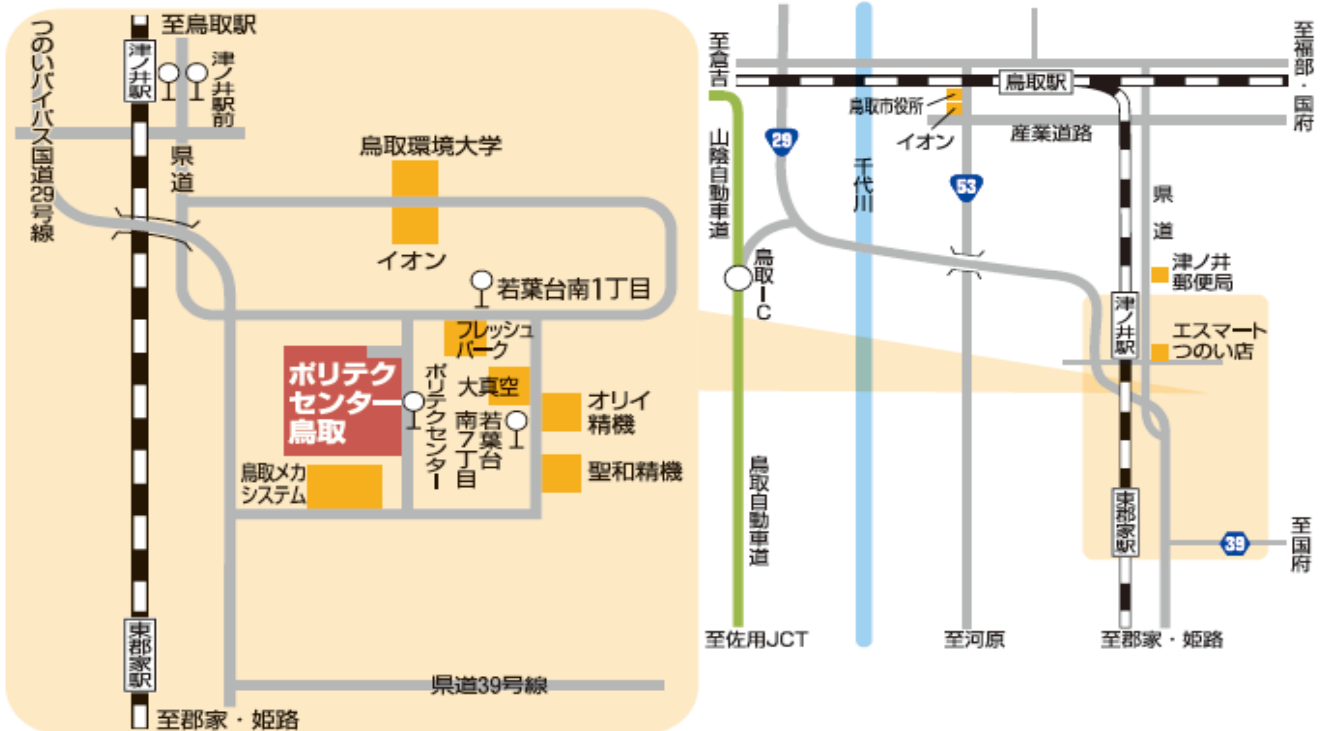

〒689-1112 鳥取市若葉台南7-1-11

TEL : 0857-52-8802

Web 申込

職業訓練って効果あるの？

ポリテクセンター鳥取ってどんなところ？

施設見学会に参加すると…

●訓練の雰囲気を知る！

職業訓練の特徴や各訓練コースのカリキュラムはもちろん、訓練中の実習場や教室を見学できるから、**施設の雰囲気を肌で感じることができます！**
気になるコースが複数ある方、施設見学会ではすべての訓練コースの訓練風景を見学できます。

●カリキュラムや訓練内容について知る！

実習風景を見ながら、先生が訓練内容を詳しく紹介するので、パンフレットやホームページでは分からなかった**疑問も解消**できます！

●個別相談でもっと詳しく知る！

見学している中で疑問に感じたことや気になることは、施設見学会終了後、職員や先生に**個別に相談**できます！
お気軽にご相談ください。

注：安全のため、サンダルでのご参加はご遠慮ください。

ポリテクセンター鳥取 交通アクセス

- お車をご利用の場合：JR鳥取駅から車で15分（約7km） 無料駐車場217台
- 鉄道をご利用の場合：東郡家駅から徒歩18分
- バスをご利用の場合：鳥取駅北口7番乗り場から「津ノ井ニュータウン・若葉台線」乗車
バス停「ポリテクセンター」下車（乗車時間約25分）