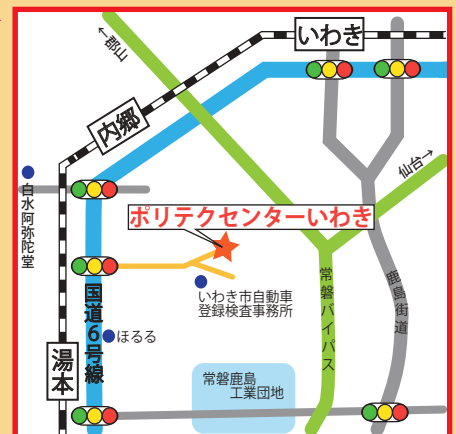

### アクセス方法

■常磐自動車道をご利用の場合

●いわき中央I.Cより 約9Km

●湯本I.Cより 約7Km

■JR常磐線ご利用の場合

●いわき駅から(新常磐交通バス)

駅前3番乗り場より、

「(湯本東口経由)小名浜」行きに乗車し、

「ポリテクセンター」下車(25分)、徒歩(5分)

ケータイでも見てね!

ぽりた

電気

金属

機械

建築