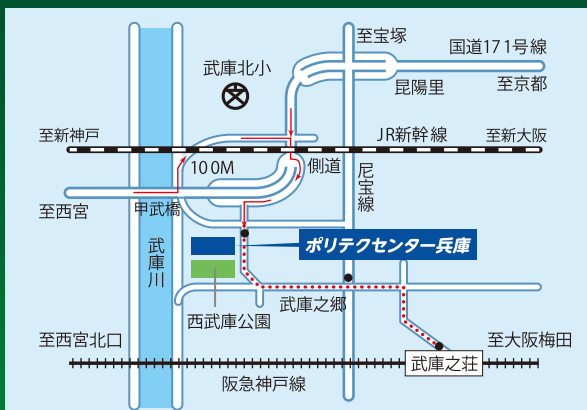

履歴書などの応募書類の作り方や模擬面接などの個別相談をはじめ、求人情報(ポリテク求人※)の提供など…就職支援が盛りだくさん!!職業訓練を受講することで就職活動がよりスムーズに行え、就職の幅やチャンスが大きく広がります。

※受講生にしか公開されない求人(年間5,000件以上)

募集要項

- 応募資格 : ハローワークに求職申込をされている方で、ハローワークから受講指示、受講推薦又は支援指示を受けられる方
- 募集期間 : 2024年**5月1日(水)～5月30日(木)**
- 申込方法 : 原則として住所地を管轄するハローワーク窓口でご相談のうえ、「受講申込書」に必要事項を記入のうえ、期日までにハローワークへ提出してください。
- 選考日時 : 2024年**6月8日(土) 8時50分**
- 選考会場 : ポリテクセンター兵庫(兵庫県尼崎市武庫豊町3-1-50)
- 選考方法 : 筆記試験、面接
- 持参物 : 受験票、筆記用具(鉛筆・ボールペン・消しゴム)
- 合否発送 : 2024年**6月14日(金)【投函日】**
※結果はすべて郵送となります。
- 訓練期間 : 2024年**7月2日(火)～2025年1月29日(水)**
- 訓練時間 : **9:20～15:25(平日)**
※安全講話や就職支援等の行事または補講・補習が実施される日は終了が16:20となります。
- 費用 : 受講料は無料です。
※ただし、テキスト及び作業服等の諸経費は実費をご負担いただきます。