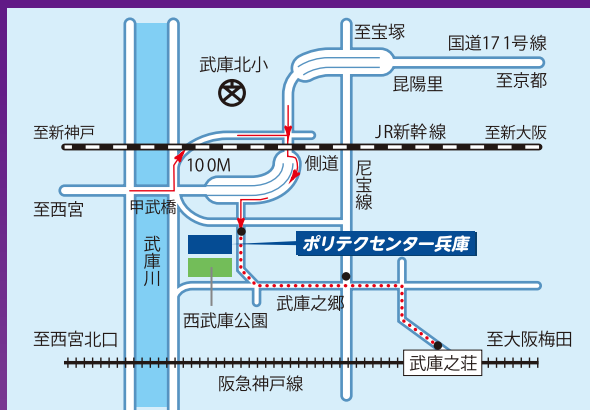

—▶ お車での経路(西宮方面から) ●- -● 阪神バスでの経路(阪急電鉄 武庫之荘駅から)